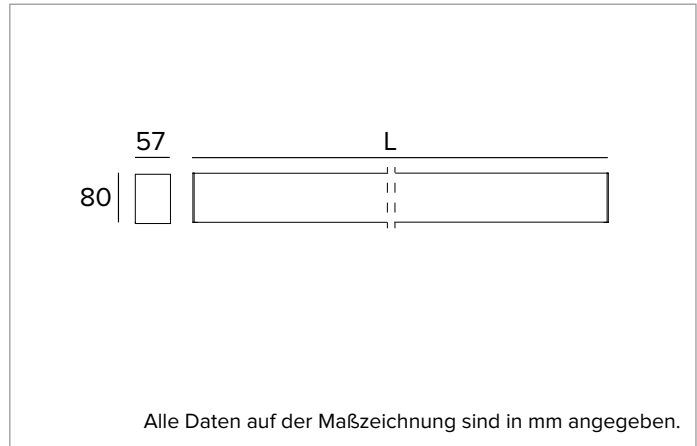

T020BY930ELDB | LOGICO EASY Stand Alone 57 - OPAL HO

Lineare LED-Leuchte, Einzelmontage für Deckenanbau- oder Pendelmontage. Version mit Notbeleuchtung

	3000K	H(m)	D(m)	Emax(lx)
	Ra90			111°
	Fixture Power	63W	1	2.90
	Source Flux	4598lm	2	5.80
	Fixture Flux	4598lm	3	8.70
	Efficacy	73lm/W	4	11.60
G0300A	I _{max} =190cd/klm	I _{max}	876cd	5
			14.49	30